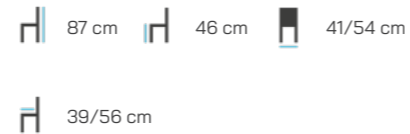

Záruka: 24 měsíců
Nosnost: 120 kg
Stohovatelnost: ANO 5 ks

Materiál: Podnož chromovaná, sedák překližka buk.

Počet kusů	Sleva v %	Cena s DPH
6 - 49 ks	-	1 990 Kč
50 - 99 ks	6 %	1 870 Kč
100 a více	10 %	1 791 Kč