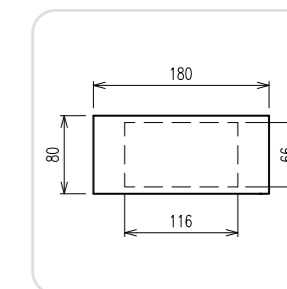

Umíme i jiné dekory či rozměry desky. Oslovte nás.