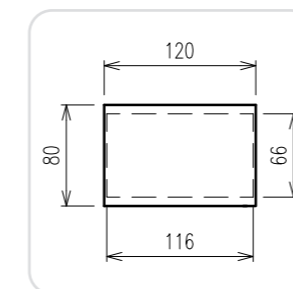

Umíme i jiné dekory či rozměry desky. Oslovte nás.