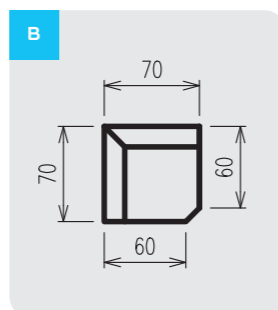

## LAVICE NA MÍRU LTL-28

Dodáme na přesnou šířku pro váš interiér.

**Rovná: 10 780 Kč/1 bm**

**Boky:** pohledové  
**Záda:** pohledová  
**Nohy:** masiv buk 4,5x4,5x21 cm  
**Opěradlo:** hladké, bez prošívání  
**Zátěžový provoz:** ano  
**Šířka:** libovolný rozměr