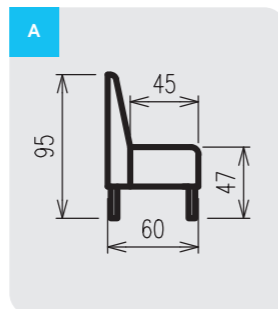

## LAVICE NA MÍRU LTL-28

Dodáme na přesnou šířku pro váš interiér.

**Rovná: 10 780 Kč/1 bm**

**Boky:** pohledové  
**Záda:** pohledová  
**Nohy:** masiv buk 4,5x4,5x21 cm  
**Opěradlo:** hladké, bez prošívání  
**Zátěžový provoz:** ano  
**Šířka:** libovolný rozměr