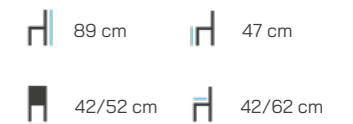

Záruka: 36 měsíců
Nosnost: 120 kg
Stohovatelnost: ANO 5 ks

Materiál: Podnož chromovaná, sedák překližka buk.

POZOR: Pouze v provedení buk.

Počet kusů	Sleva v %	Bez čalounění	čalouněný sedák
		Cena s DPH	Cena s DPH
6 - 49 ks	-	2 870 Kč	3 320 Kč
50 - 99 ks	6 %	2 697 Kč	3 120 Kč
100 a více	10 %	2 583 Kč	2 988 Kč