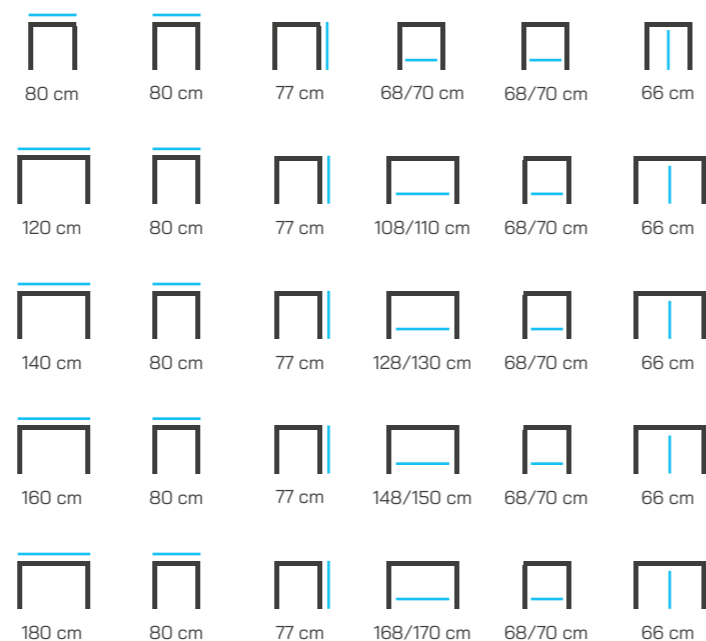

STŮL ST-105

Ceník Prémium

Ceny včetně DPH

Počet kusů	Sleva v %	80 x 80	120 x 80	140 x 80	160 x 80	180 x 80
2-9 ks	-	4 290 Kč	4 660 Kč	5 370 Kč	6 420 Kč	7 560 Kč
10-29 ks	10 %	3 861 Kč	4 194 Kč	4 833 Kč	5 778 Kč	6 804 Kč
30-49 ks	15 %	3 646 Kč	3 961 Kč	4 565 Kč	5 457 Kč	6 425 Kč
50 ks a více	20 %	3 432 Kč	3 728 Kč	4 296 Kč	5 136 Kč	6 048 Kč

Ceník Ekonomy

Ceny včetně DPH

Počet kusů	Sleva v %	80 x 80	120 x 80	140 x 80	160 x 80	180 x 80
2-9 ks	-	3 818 Kč	4 109 Kč	4 574 Kč	5 819 Kč	6 148 Kč
10-29 ks	15 %	3 245 Kč	3 493 Kč	3 888 Kč	4 946 Kč	5 226 Kč
30-49 ks	20 %	3 054 Kč	3 287 Kč	3 660 Kč	4 655 Kč	4 918 Kč
50 ks a více	25 %	2 864 Kč	3 082 Kč	3 430 Kč	4 364 Kč	4 611 Kč

Umíme i jiné rozměry a specifikace. Výběr odstínů dřeva a dostupnost naleznete na straně 25.

Porovnání parametrů

Stoly Prémium a Ekonomy vypadají na první pohled stejně, avšak technologií a původem výroby se liší. Stejně tak i v použitých materiálech. Pozorně prosím čtěte porovnání parametrů. Odstíny dekorů desek a nohou se mezi sebou mohou mírně lišit (odlišní výrobci desek).

V případně doobjednávání varianty Ekonomy nejsme schopni garantovat stejné výrobní šarže (dekory i detailní technologické řešení).

Varianta PRÉMIUM

Záruka	5 let
Atypické rozměry	Lze dle domluvy.
Deska	ABS hrana 2 mm všude. Síla 18 mm.
Přesah desky	Minimální – cca 5 mm, díky tomu má stůl čistý design a větší prostor pro sezení.
Možnost doplňků	Filcové podložky + 140 Kč
Směr letokruhů	Vždy po delší straně (věrohodně imituje masiv).
Nohy	Masiv buk 45 mm v celé své síle.

Varianta EKONOMY

Záruka	2 roky
Atypické rozměry	Nelze.
Deska	ABS hrana 1 mm nebo méně. * Síla 18 mm
Přesah desky	Cca 1 - 2 cm.
Možnost doplňků	Nelze.
Směr letokruhů	Léta mohou být příčně i podélně, podle nejlepší spotřeby formátu desky.
Nohy	45 mm masiv – může být lepený hranol s dutým jádrem nebo jádro měkčí dřeviny.

* Není pravidlem