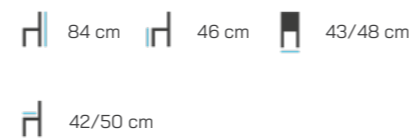

Záruka: 10 let na pevnost konstrukce
Nosnost: 150 kg
Stohovatelnost: ANO 5 ks

Materiál: Kostra ohýbaný buk masiv, sedák překližka nebo čalounění.

Počet kusů	Sleva v %	Cena s DPH
6 - 49 ks	-	4 920 Kč
50 - 99 ks	20 %	3 936 Kč
100 a více	25 %	3 690 Kč

Cena za celodřevěný i čalouněný sedák v základní látce je stejná.

+ 290 Kč Hydrofobní látka
+ 140 Kč Filc na pevném trnu
Buk + 370 Kč Dub + 550 Kč Područky
+ 50 % Dřevo dub masiv