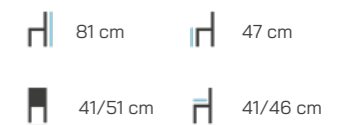

## ŽIDLE IQ

**Záruka:** 36 měsíců  
**Nosnost:** 140 kg  
**Stohovatelnost:** ANO 6 ks

**Materiál:** Kostra ohýbaný buk masiv, sedák překližka nebo čalounění.

**Méně jak 25 ks + 25% k základní ceně**

| Počet kusů | Sleva v % | Bez čalounění | čalouněný sedák |
|------------|-----------|---------------|-----------------|
|            |           | Cena s DPH    | Cena s DPH      |
| 25 - 49 ks | -         | 4 070 Kč      | 4 690 Kč        |
| 50 - 99 ks | 15 %      | 3 459 Kč      | 3 986 Kč        |
| 100 a více | 20 %      | 3 256 Kč      | 3 752 Kč        |