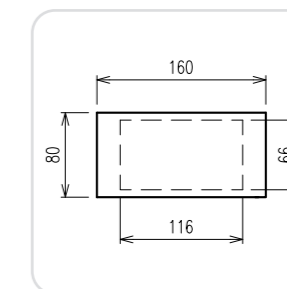

Umíme i jiné dekory či rozměry desky. Oslovte nás.